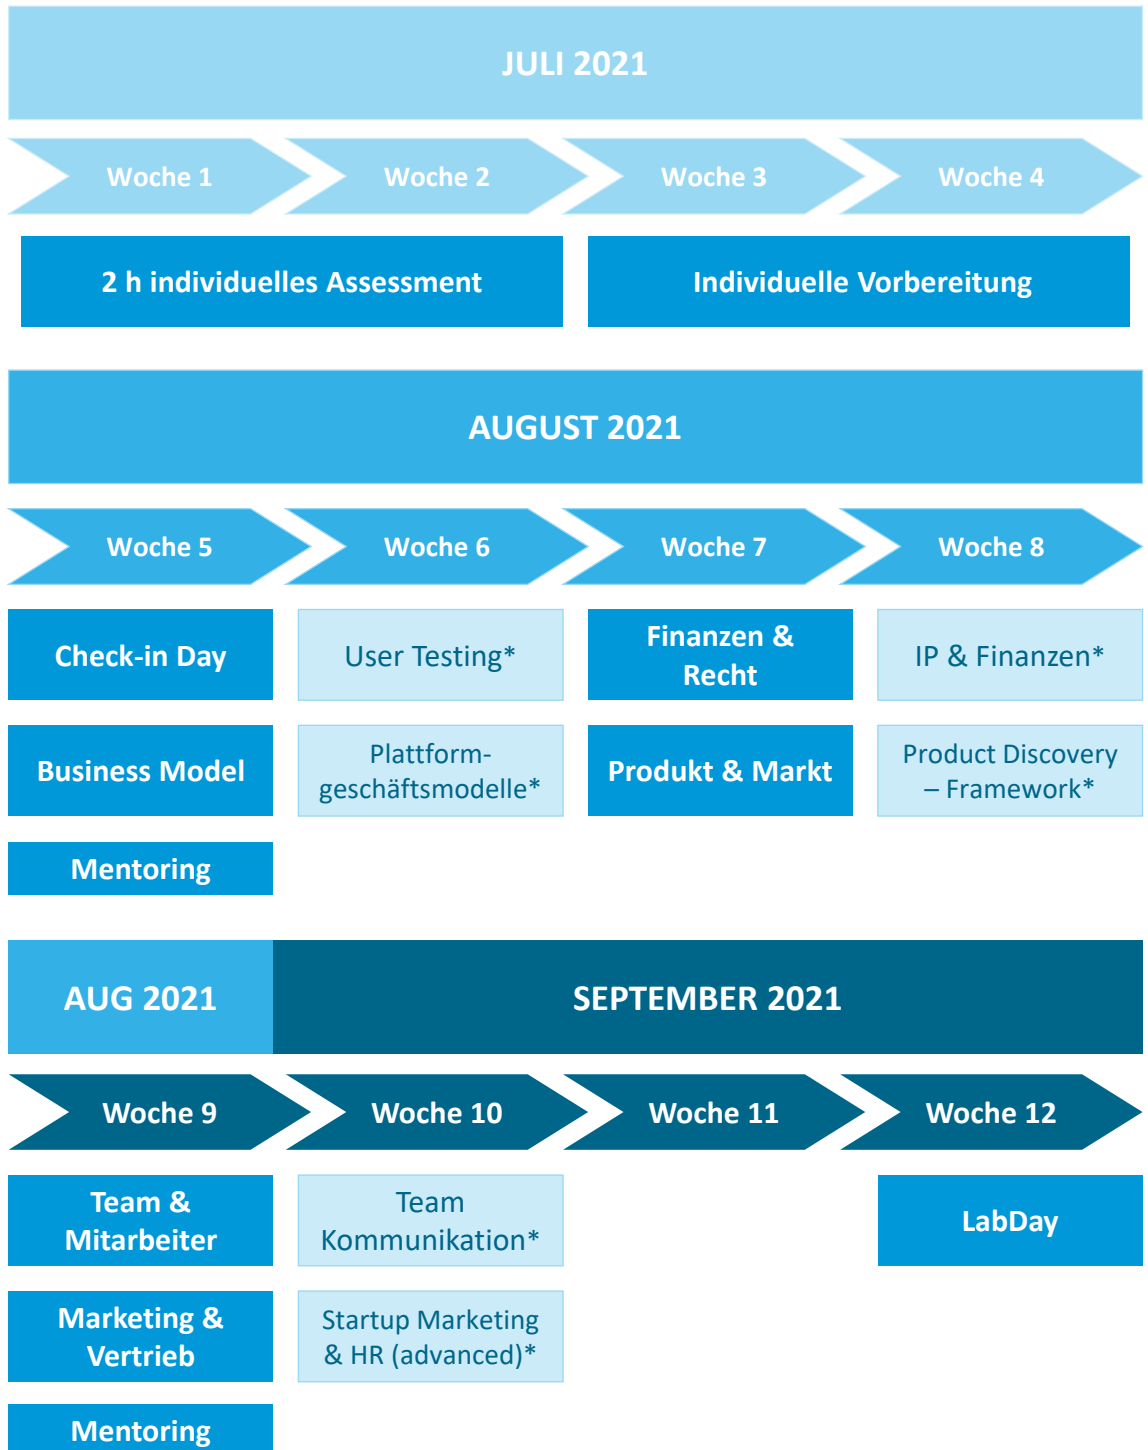

## CYBERLAB ACCELERATOR Q3 2021

Es sind noch weitere Module in Planung.

Das Programm findet bis auf weiteres online statt.

\*Mit der Mitgliedschaft für einen symbolischen Beitrag von 60€ im Jahr profitiert ihr von exklusiven Vertiefungsmodulen, der Möglichkeit auf Startup BW Pre-Seed Investment, vergünstigten Arbeitsplätzen, regelmäßigem Mentoring, sowie von Vorteilen im Rahmen unserer Partnerprogramme (z.B. AWS, Google, Hubspot, Sparkasse). Alle Details zur Mitgliedschaft erfahrt ihr während des Assessment.

**Basismodul = ca. 9-16 Uhr  
alle Teams**

Vertiefungsmodul =  
ca. 9-12 Uhr individuell