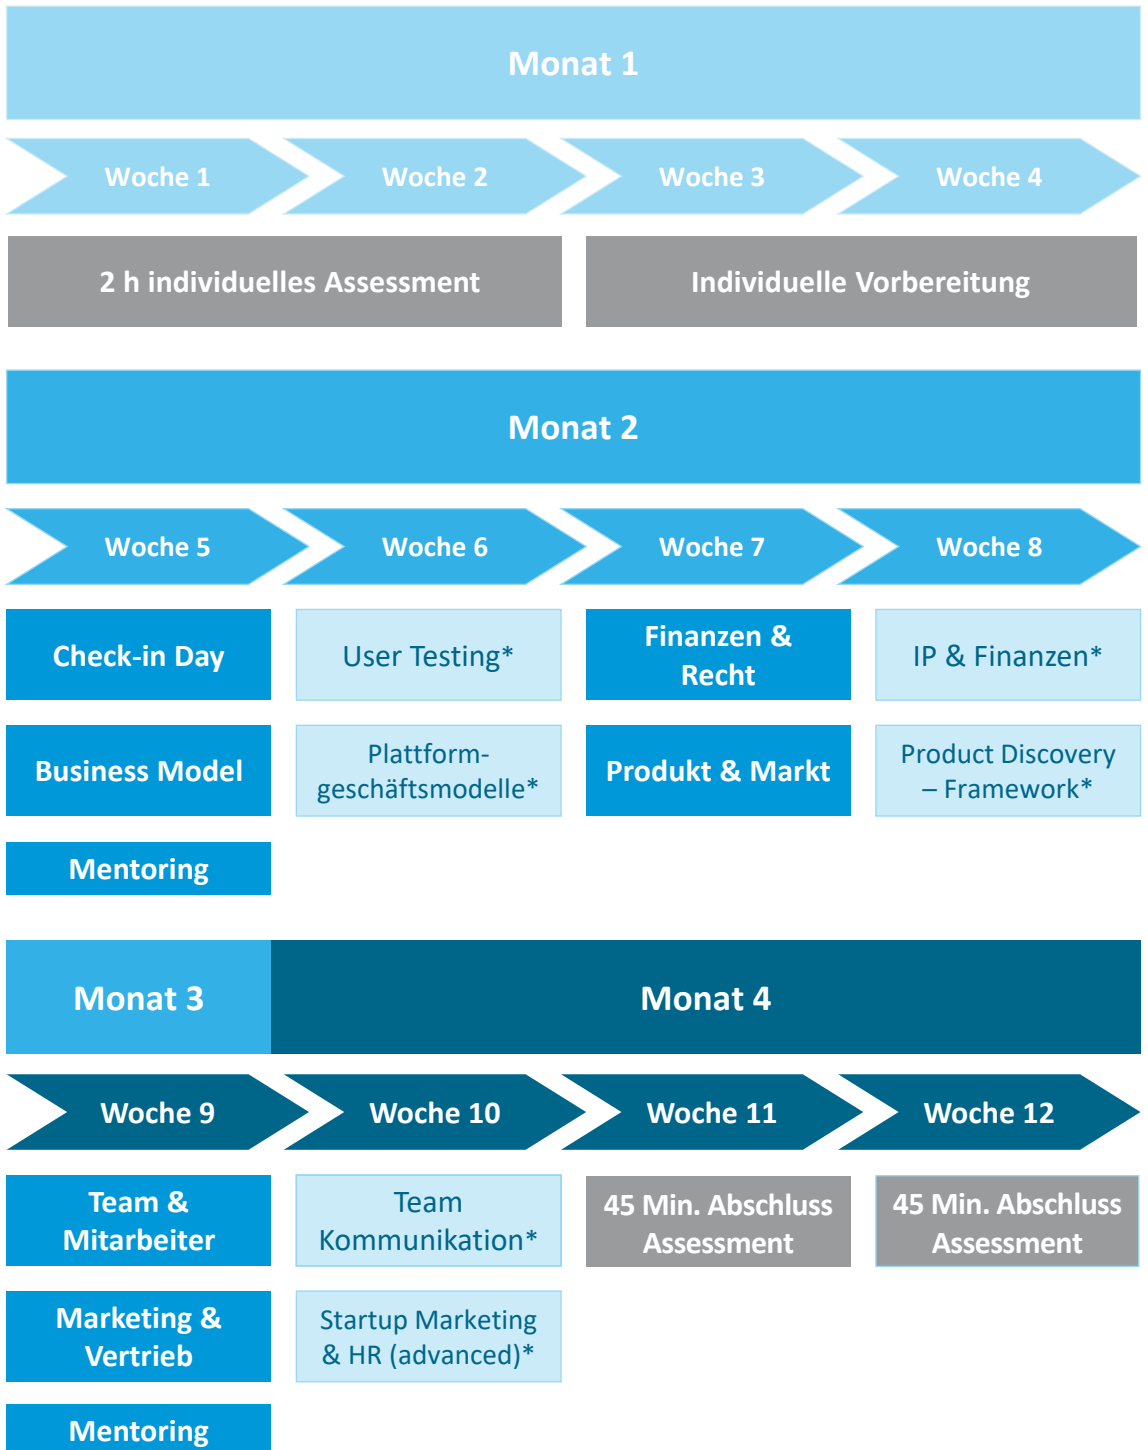

CYBERLAB ACCELERATOR 2022

* Es werden noch weitere Vertiefungsmodule angeboten.

Das Programm findet bis auf weiteres online statt.

* Mit der Mitgliedschaft für einen symbolischen Beitrag von 60€ im Jahr profitiert ihr von exklusiven Vertiefungsmodulen, der Möglichkeit auf Startup BW Pre-Seed Investment, vergünstigten Arbeitsplätzen, regelmäßigem Mentoring, sowie von Vorteilen im Rahmen unserer Partnerprogramme (z.B. AWS, Google, Hubspot, Sparkasse). Alle Details zur Mitgliedschaft erfahrt ihr während des Assessment

**Basismodul = ca. 9-16 Uhr
alle Teams**

Vertiefungsmodul =
ca. 9-12 Uhr individuell